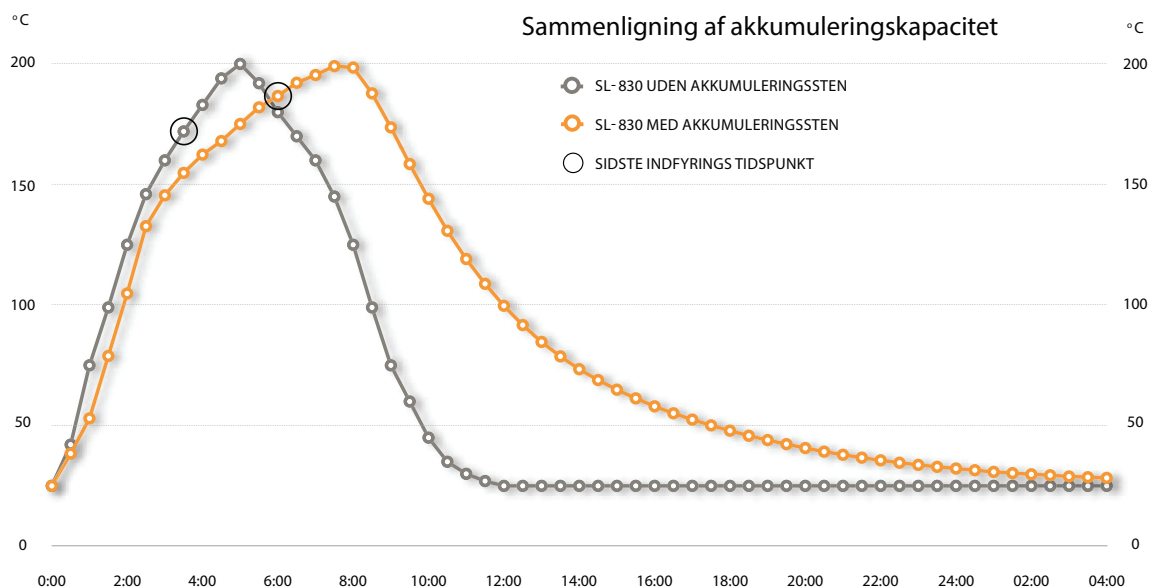

HETA akkumuleringssten

Scan-Line 820S

Scan-Line 830S

Scan-Line 840S

Akkumuleringssten
Scan-Line 830S

Der er 4 forskellige akkumuleringssten:

0023-0093 30 kg
Standard i SL 10, 20, 30, 40, 50

0023-0107 23 kg
Standard i SL 70, 520

Made in Denmark 

Oversigt over akkumuleringssten til Scan-Line serien

Med HETA brændeovne er akkumulering af varmen over flere timer nu en realitet! Der er plads til op til seks akkumuleringssten, alt afhængig af til hvilken model, hvilket giver mulighed for at lagre varmen med reguleret eller endda lukket konvektionsluft. Vore akkumuleringssten er lavet af et specielt cementbaseret materiale, som optager varmen særdeles godt og afgiver varmen over et langt tidsrum – alligevel er en HETA-brændeovn et hurtigt varmesystem!