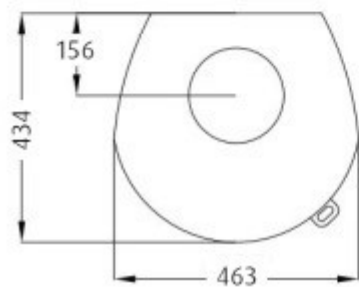

WESTFIRE.UNIQ.26

VÆGT: 105 KG

WESTFIRE.UNIQ.32 | INDSATS

SMAL 4-SIDET RAMME | VÆGT: 110 KG

WESTFIRE.UNIQ.32 | INDSATS

BRED 4-SIDET RAMME | VÆGT: 110 KG