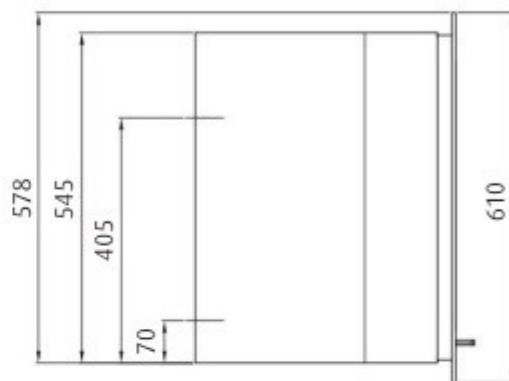

WESTFIRE.UNIQ.26

VÆGT: 105 KG

WESTFIRE.UNIQ.32 | INDSATS

SMAL 4-SIDET RAMME | VÆGT: 110 KG

WESTFIRE.UNIQ.32 | INDSATS

BRED 4-SIDET RAMME | VÆGT: 110 KG