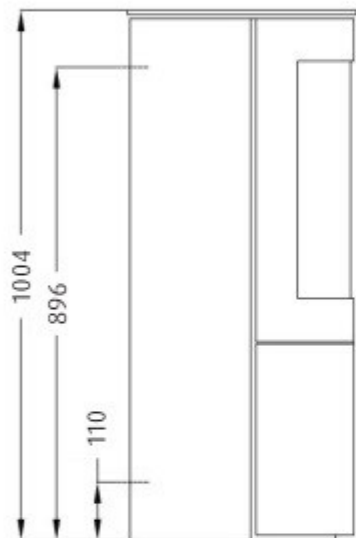

WESTFIRE.UNIQ.26

VÆGT: 105 KG

WESTFIRE.UNIQ.32 | INDSATS

SMAL 4-SIDET RAMME | VÆGT: 110 KG

WESTFIRE.UNIQ.32 | INDSATS

BRED 4-SIDET RAMME | VÆGT: 110 KG