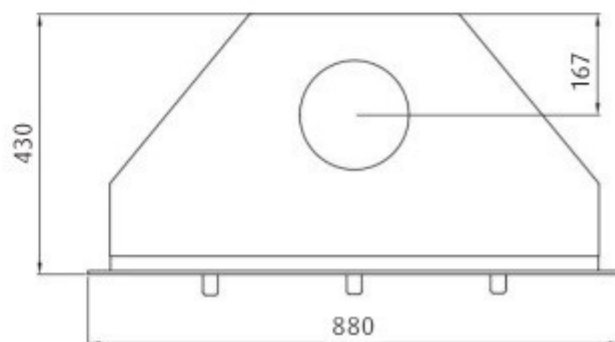

WESTFIRE.UNIQ.26

VÆGT: 105 KG

WESTFIRE.UNIQ.32 | INDSATS

SMAL 4-SIDET RAMME | VÆGT: 110 KG

WESTFIRE.UNIQ.32 | INDSATS

BRED 4-SIDET RAMME | VÆGT: 110 KG