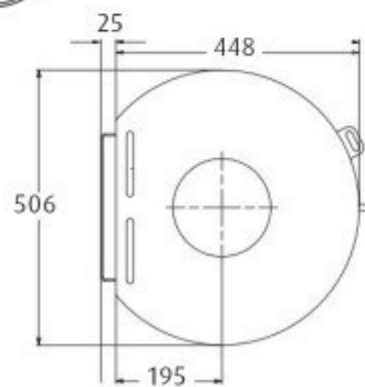

**WESTFIRE.UNIQ.36
WESTFIRE.UNIQ.37**

VÆGMONTERET | VÆGT: 85 KG

Ovnen kan leveres som friskluftmodel

**WESTFIRE.UNIQ.36
WESTFIRE.UNIQ.37**

MED SOKKEL 1 | VÆGT: 95 KG

Ovnen kan leveres som friskluftmodel

WESTFIRE.UNIQ.37 | LARGE

VÆGT: 110 KG