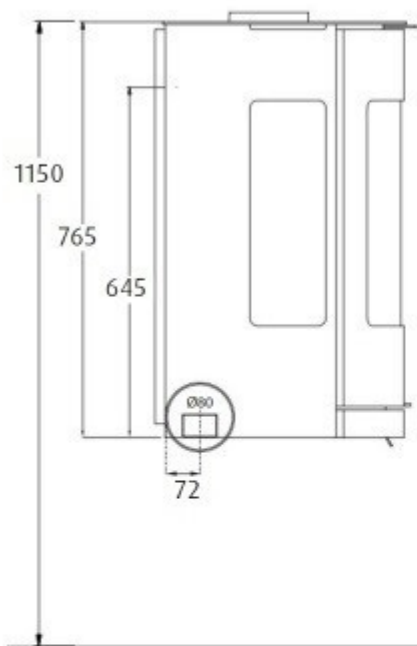

**WESTFIRE.UNIQ.36
WESTFIRE.UNIQ.37**

VÆGMONTERET | VÆGT: 85 KG

Ovnen kan leveres som friskluftmodel

**WESTFIRE.UNIQ.36
WESTFIRE.UNIQ.37**

MED SOKKEL 1 | VÆGT: 95 KG

Ovnen kan leveres som friskluftmodel

WESTFIRE.UNIQ.37 | LARGE

VÆGT: 110 KG