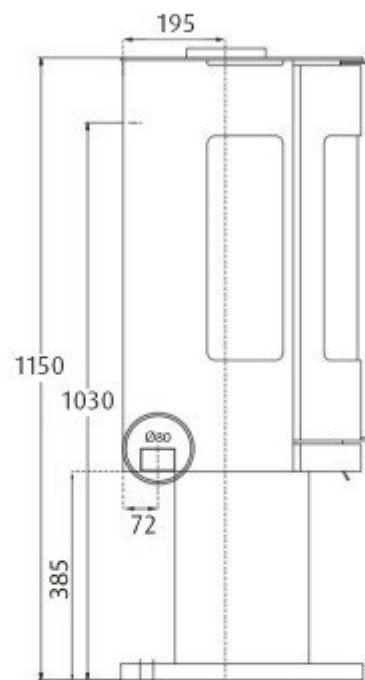

**WESTFIRE.UNIQ.36
WESTFIRE.UNIQ.37**

VÆGMONTERET | VÆGT: 85 KG

Ovnen kan leveres som friskluftmodel

**WESTFIRE.UNIQ.36
WESTFIRE.UNIQ.37**

MED SOKKEL 1 | VÆGT: 95 KG

Ovnen kan leveres som friskluftmodel

WESTFIRE.UNIQ.37 | LARGE

VÆGT: 110 KG