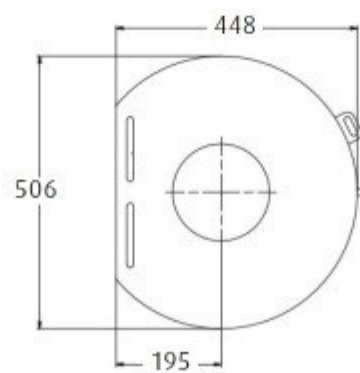

**WESTFIRE.UNIQ.36
WESTFIRE.UNIQ.37**

VÆGMONTERET | VÆGT: 85 KG

Ovnen kan leveres som friskluftmodel

**WESTFIRE.UNIQ.36
WESTFIRE.UNIQ.37**

MED SOKKEL 1 | VÆGT: 95 KG

Ovnen kan leveres som friskluftmodel

WESTFIRE.UNIQ.37 | LARGE

VÆGT: 110 KG