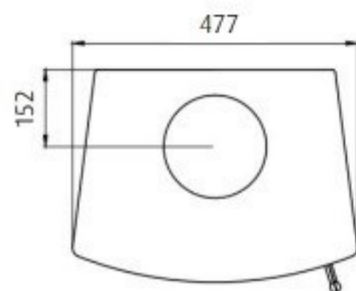

**WESTFIRE.UNIQ.44**

VÆGT: 82 KG

**WESTFIRE.UNIQ.45**

VÆGT: 90 KG

**WESTFIRE.UNIQ.46**

VÆGT: 90 KG