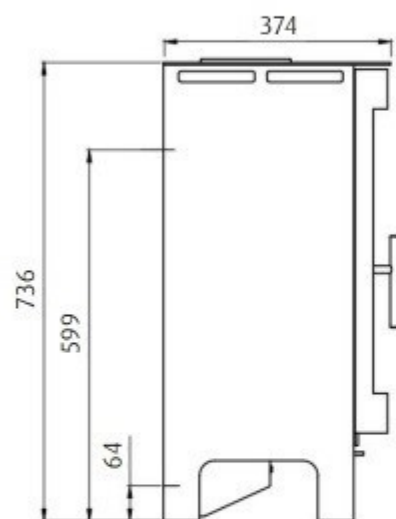

**WESTFIRE.UNIQ.44**

VÆGT: 82 KG

**WESTFIRE.UNIQ.45**

VÆGT: 90 KG

**WESTFIRE.UNIQ.46**

VÆGT: 90 KG