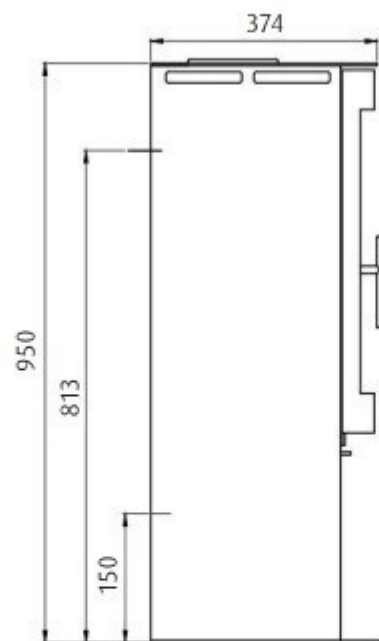

**WESTFIRE.UNIQ.44**

VÆGT: 82 KG

**WESTFIRE.UNIQ.45**

VÆGT: 90 KG

**WESTFIRE.UNIQ.46**

VÆGT: 90 KG