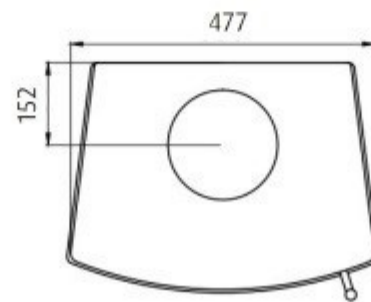

**WESTFIRE.UNIQ.44**

VÆGT: 82 KG

**WESTFIRE.UNIQ.45**

VÆGT: 90 KG

**WESTFIRE.UNIQ.46**

VÆGT: 90 KG