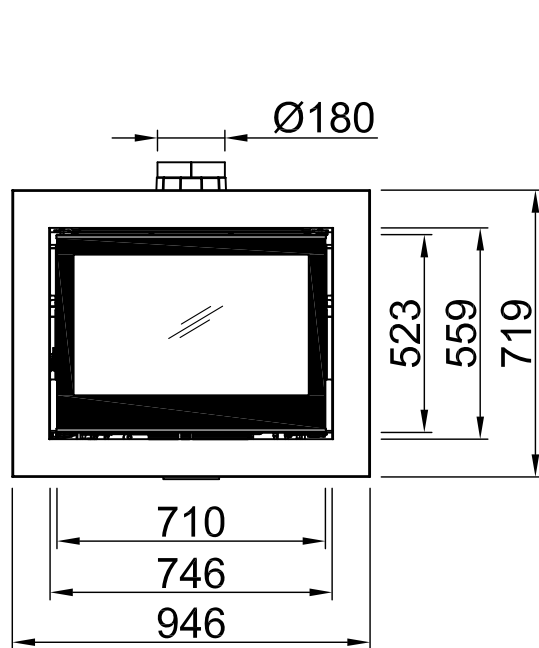

Linear Cassette L 800 + frame 100mm

RLA

2014/02/01