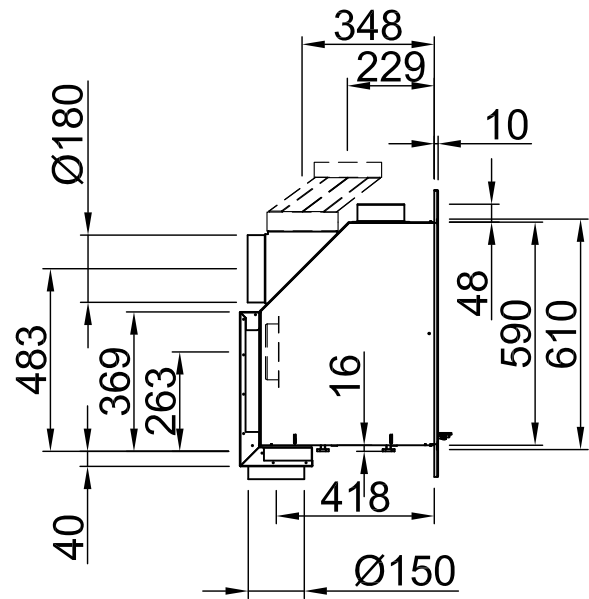

Linear Cassette L 800 + frame 100mm

RLA

2014/02/01