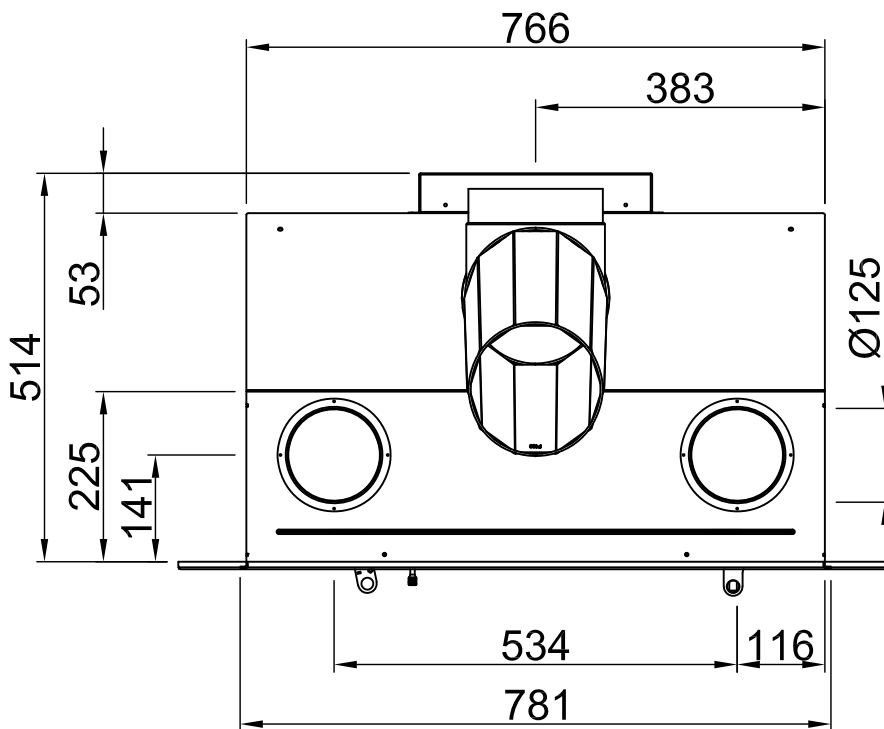

Linear Cassette L 800 + frame 100mm

RLA

2014/02/01

~1:20

~1:10

*optional
*optional
*optional
*optional
*optional
*optional