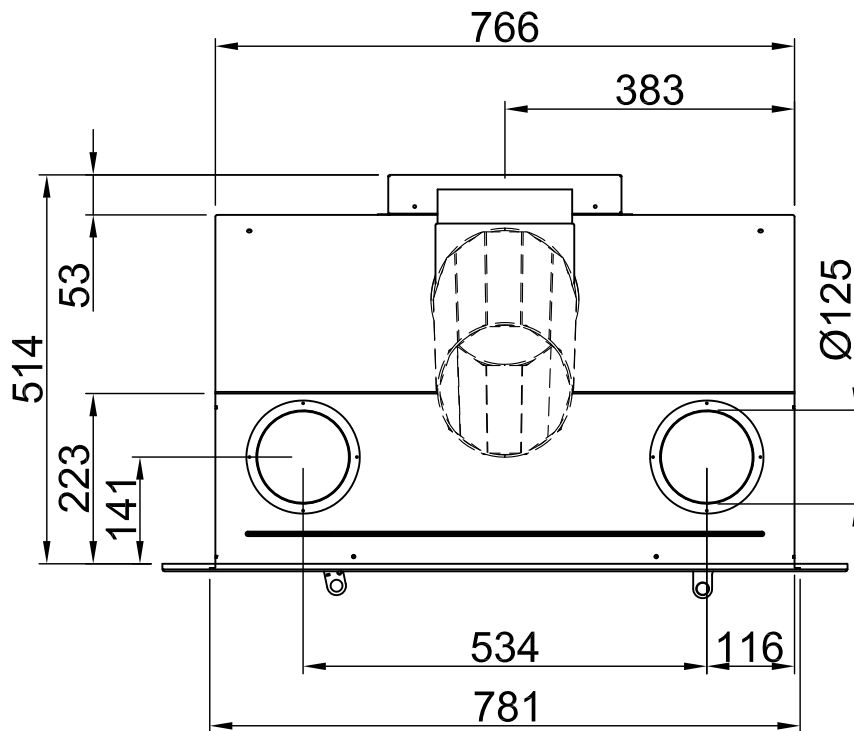

Linear Cassette L 800 + frame 80mm

RLA

2014/02/01

~1:20

~1:10

*optional
*optional
*optional
*optional
*optional